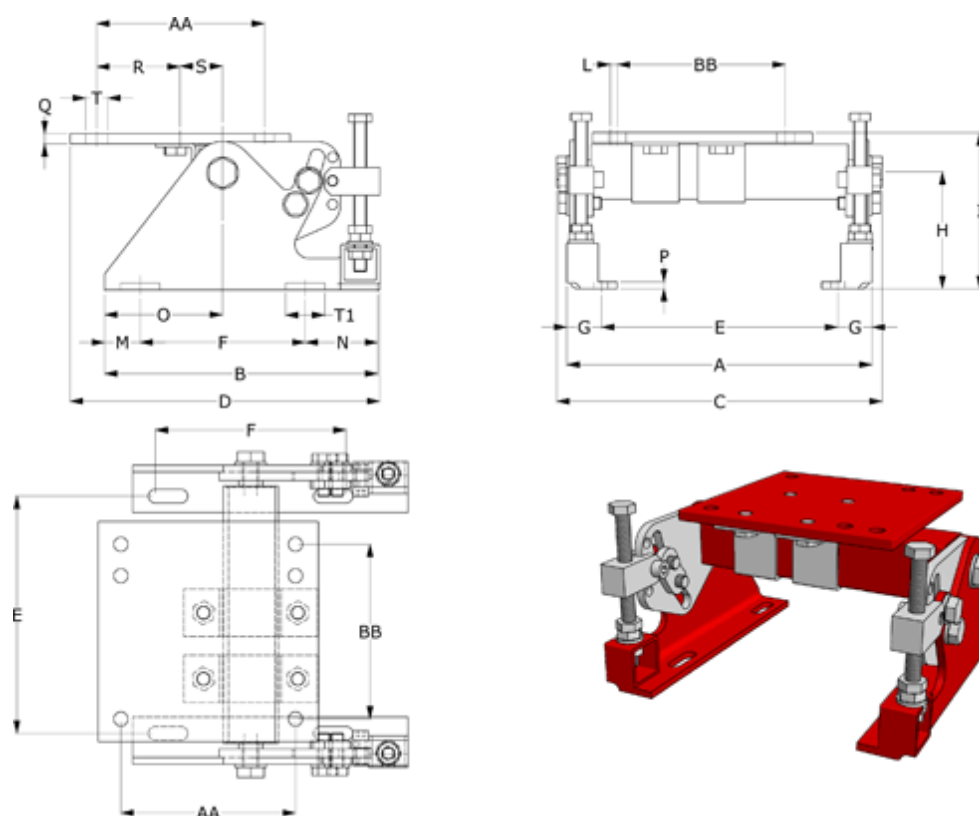

Varenummer: 3190502001
 Beskrivelse: Motorbase MB 50-200 selvjusterende
 for motorstr. 200M/L

Mål

A	= 505	G	= 45	Q	= 16
AA	= 318	H	= 140	R	= 159
B	= 350	I	= 195	S	= 72
BB H7	= 267	L	= 11-85	T	= 4x18 mm
C	= 541	M	= 44	T1	= 18.0
D	= 471	N	= 84	Vægt	= 43.0
E	= 415	O	= 160		
F	= 222 +32	P	= 10		